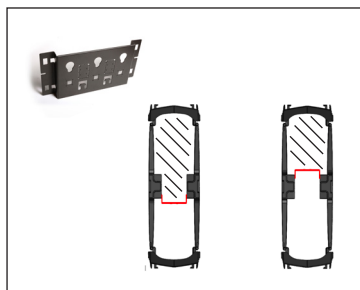

組み立て

工具不要のスナップ式设计により、迅速で簡単な組み立て-開始から終了まで5分

両側ヒンジ式ドア

どちらの側からでも開くことができ、簡単に取り外しが可能で、オープンアクセスを提供します

大容量フィンガー フック

開口部はラックの各マウントユニットと並行で、48本のカテゴリ6Aケーブルが収容できます

ドア オペレーション:
各コーナーポイントのハンドルは、設置中および設置後のスムーズなドア操作を提供します。ユニークなフィンガーデザインにより、再取り付け時にドアの取り付けポイントを簡単に示します

便利なバリューラック用オプション
完全なシステムの一部として耐久性と利便性を追求したオプションを提供しています。

用途の広いディバイダープレート
仕切り板は中央の2つの位置に置いて、前部または後部の容量を拡張できます。

フラット ボックス配送
ハーフハイトモデルは、コンパクトなボックスに組み立てられていない状態で出荷されます。輸送、取り扱い、保管に最適です。

バリューバーティカルケーブルマネージャー

バリューバーティカルケーブルマネージャーは、シーモンのバリューラック（RS1シリーズ）やシーモンの4ポストラックなど、標準の76mm（3インチ）深さのラックと互換性があります。水平ケーブルマネージャーには、SiemonのRouteITおよびWMシリーズの水平ケーブルマネージャーを推奨しています。

製品型番情報

型番	詳細
VCM1A-(XX)S-1-45	Value Vertical Cable Manager, 45U, Single-sided

Use (XX) to specify width:

04 = 102mm (4 in.)

06 = 152mm (6 in.)

10 = 254mm (10 in.)

12 = 304mm (12 in.)

型番	詳細
VCM1A-(XX)D-1-45	Value Vertical Cable Manager, 45U, Double-sided

Use (XX) to specify width:

04 = 102mm (4 in.)

06 = 152mm (6 in.)

10 = 254mm (10 in.)

12 = 304mm (12 in.)

型番	詳細
VCM1A-SP(X)-1-45	End of row side panel kit for Value Vertical Cable Manager

Use (X) to specify width: