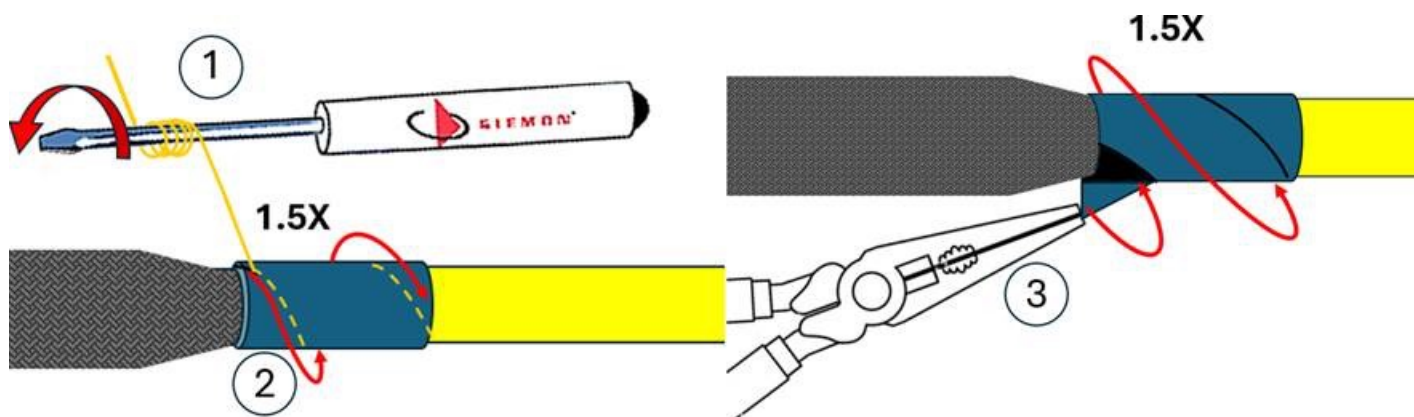

Bundled Trunk Pulling Eye Removal

Scan QR Code
to Download Instructions

To assist safe installations, comply with the following:

- A. Use caution when installing or modifying telecommunications circuits.
- B. Never touch uninsulated wire terminals unless the circuit has been disconnected.
- C. Never install this device in a wet location.
- D. Never install wiring during a lightning storm.

Lors de l'installation, respectez les consignes de sécurité suivantes:

- A. Utiliser avec prudence lors de l'installation ou de la modification circuits de télécommunications.
- B. Ne jamais toucher les bornes de fil métallique non isolés sauf si le circuit a été débranché.
- C. Ne jamais installer cet appareil dans un endroit humide.
- D. Ne jamais installer pendant un orage.