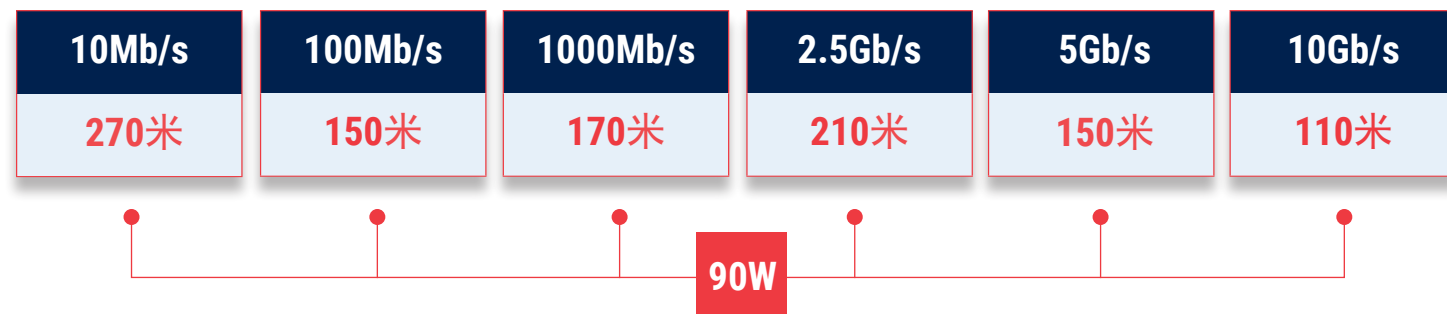

#### 西蒙品质标准

享誉全球的品质、专业技术与创新实力，经第三方权威验证，并提供行业领先的 25 年品质保证。

智慧建筑需求更高，西蒙智慧建筑全景解决方案 (Smart Building COMPLETE) 全面满足。

注：传输距离数值为理想条件下结果，实际受系统选型与安装环境影响。详情请咨询西蒙。