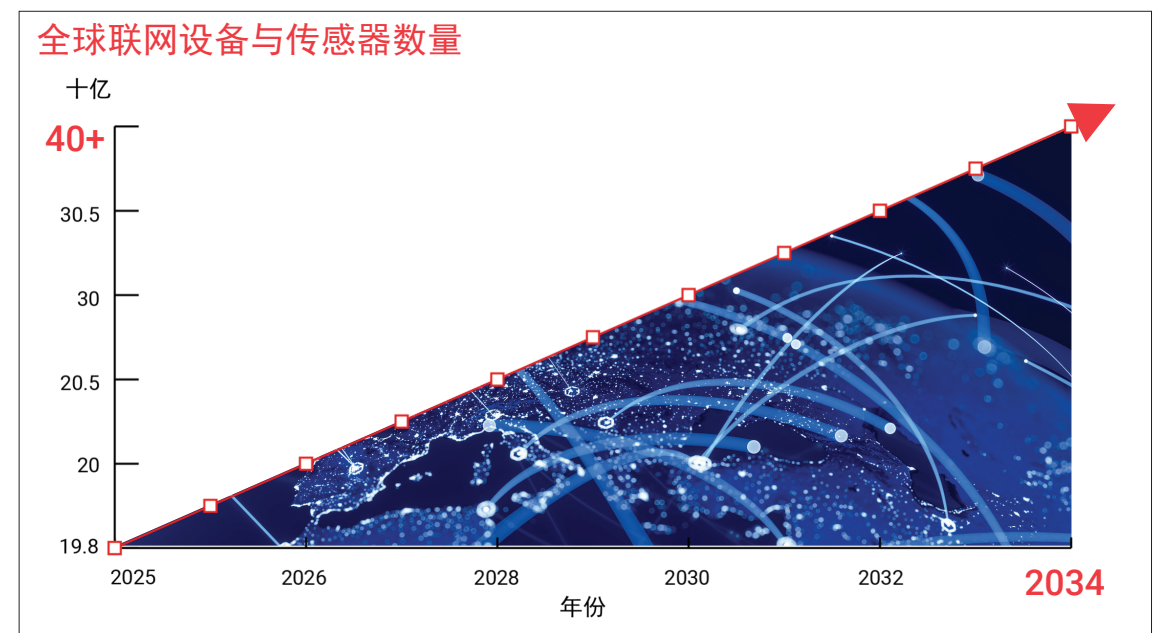

智慧建筑网络绝不能仅满足最低标准，需在实际应用场景中稳定运行，在更高 PoE 负载下保持可靠性，并突破传统 100 米传输限制，适配更大规模商业建筑环境。

因为当网络失效时，建筑即停摆。

因此，智慧建筑连接系统必须围绕性能、可靠性与覆盖范围进行专业设计。

这正是西蒙树立行业标准的核心所在。

*数据来源: [Statista.com](https://www.statista.com)