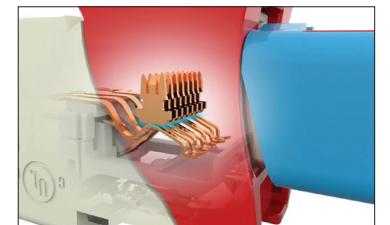

供电与数据无缝传输

PowerGUARD + (“保电卫士+”) 采用创新专利设计，确保即使在负载下也能长期为连接的设备提供数据和供电支持。