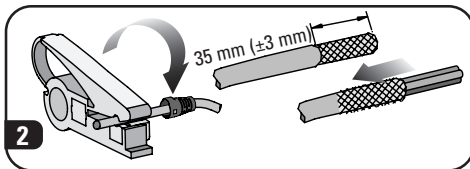

# TERA™ CABLE PREPARATION TOOL

**Part Number: CPT-T**