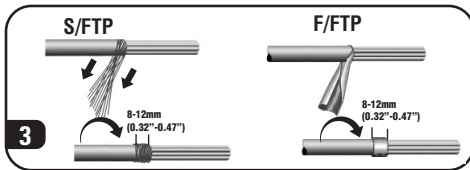

# TERA™ CABLE PREPARATION TOOL

**Part Number: CPT-T**

## Ordering Information

CPT-DIE-T4.....TERA™ 4-Pair Die    CPT-DIE-TP.....AllPrep™ Twisted-Pair Die