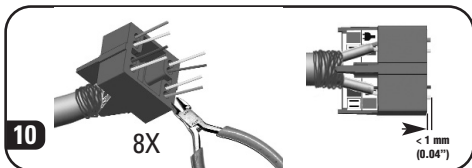

TERA™ CABLE PREPARATION TOOL

Ordering Information

CPT-DIE-T4.....TERA™ 4-Pair Die   CPT-DIE-TP.....AllPrep™ Twisted-Pair Die

The Americas

Watertown, CT USA
Phone (1) 866 548 5814

Europe/Middle East/Africa

Surrey, England
Phone (44) 0 1932 571771

Asia/Pacific

Shanghai, P.R. China
Phone (86) 21 6390 6778