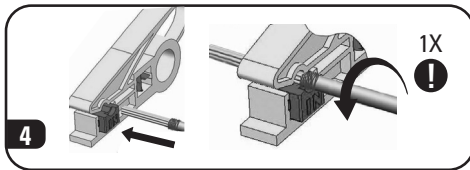

# TERA™ CABLE PREPARATION TOOL

**Part Number: CPT-T**