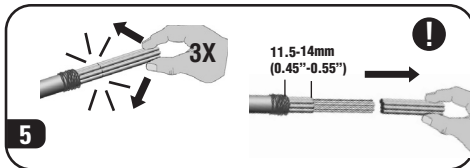

# TERA™ CABLE PREPARATION TOOL

**Part Number: CPT-T**